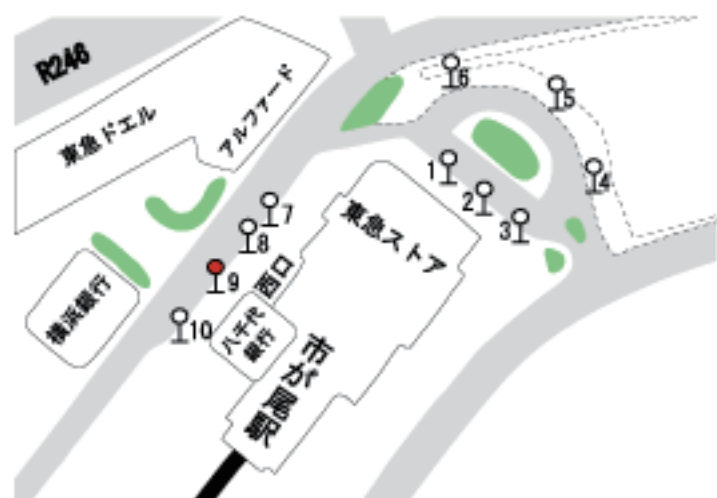

町田・三輪里山

アクセスマップ ②

市ヶ尾ルート

三輪里山クラブ

東急田園都市線 市が尾駅下車

9番バス停 柿生駅行バス乗車 16分
 亀井橋下車 徒歩10分

亀井橋発 市ヶ尾駅行			
	平日	土曜	休日
9	1時間に3~4本運行されています		
16			

市が尾駅発 柿生駅行			
	平日	土曜	休日
6	30 49	30 49	30
7	06 24 42	06 24 42	00 30 45
8	00 18 36 54	00 18 36 54	00 13 30 46
9	12 30 48	12 30 48	02 18 36 53