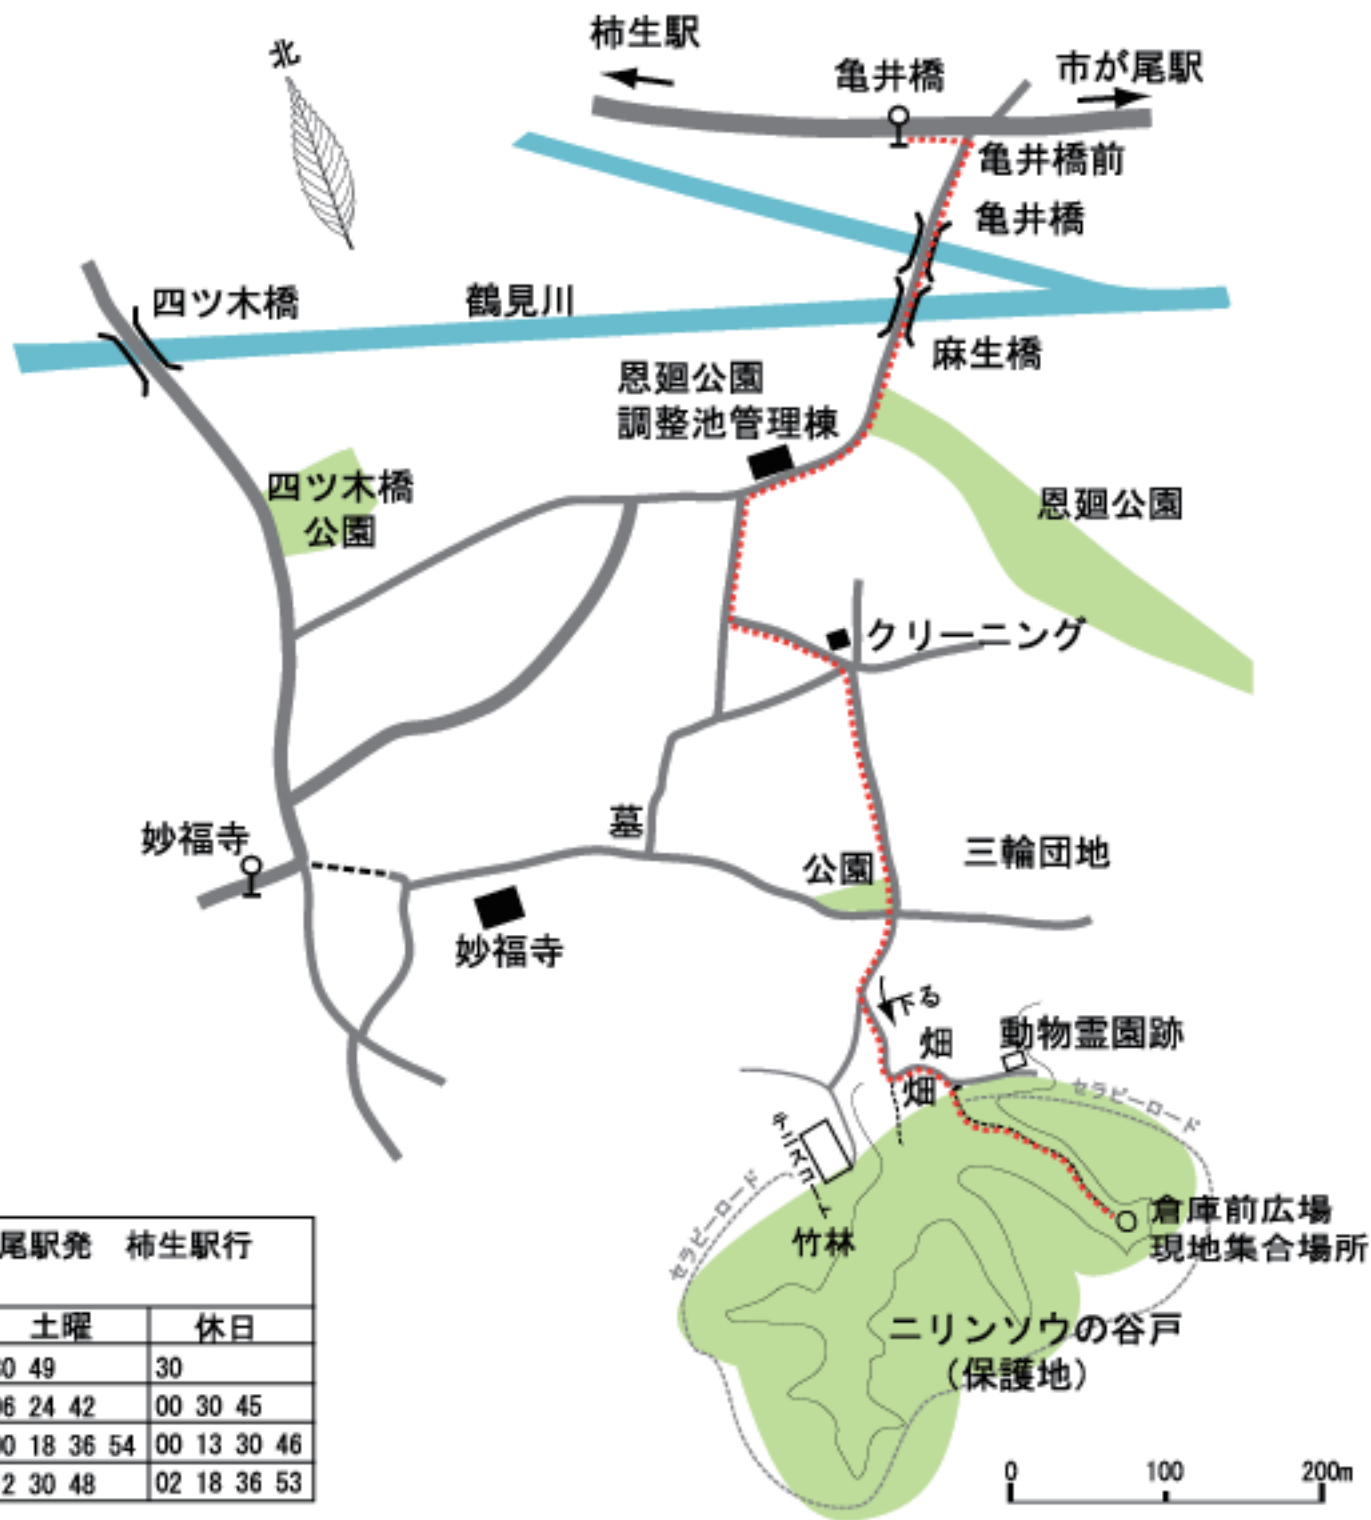

町田・三輪里山

アクセスマップ ②

市ヶ尾ルート

三輪里山クラブ

東急田園都市線 市が尾駅下車

9番バス停 柿生駅行バス乗車 16分
 亀井橋下車 徒歩10分

亀井橋発 市ヶ尾駅行			
	平日	土曜	休日
9	1時間に3~4本運行されています		
16			

市が尾駅発 柿生駅行			
	平日	土曜	休日
6	30 49	30 49	30
7	06 24 42	06 24 42	00 30 45
8	00 18 36 54	00 18 36 54	00 13 30 46
9	12 30 48	12 30 48	02 18 36 53