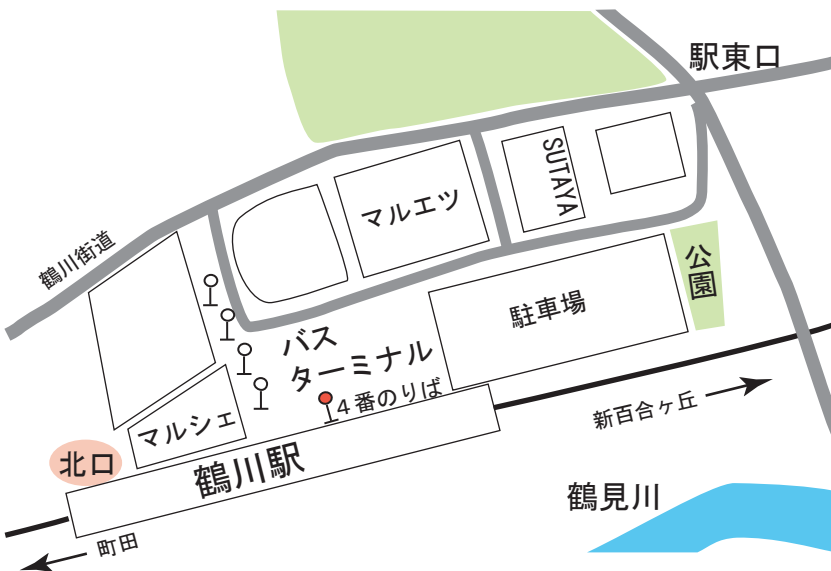

# 町田・三輪里山

## アクセスマップ ①

#### 4番のりば

2010.11.15現在

行先 系統	鶴川駅発 鶴川女子短期大学行					
	平日		土曜		休日	
6	15	55	30		30	
7	15	35	55	10	51	10 50
8	15	35	45	30		30
9	0	10	20	40	10	50 10 50
10	0	20	40	50	30	30
11	1	31			10	50 10 50
12	10	30	40	50	30	30
13	30				10	50 10 50
14	10	30	40	50	30	30
15	30				10	50 10 51
16	0	20	30	40	30	30